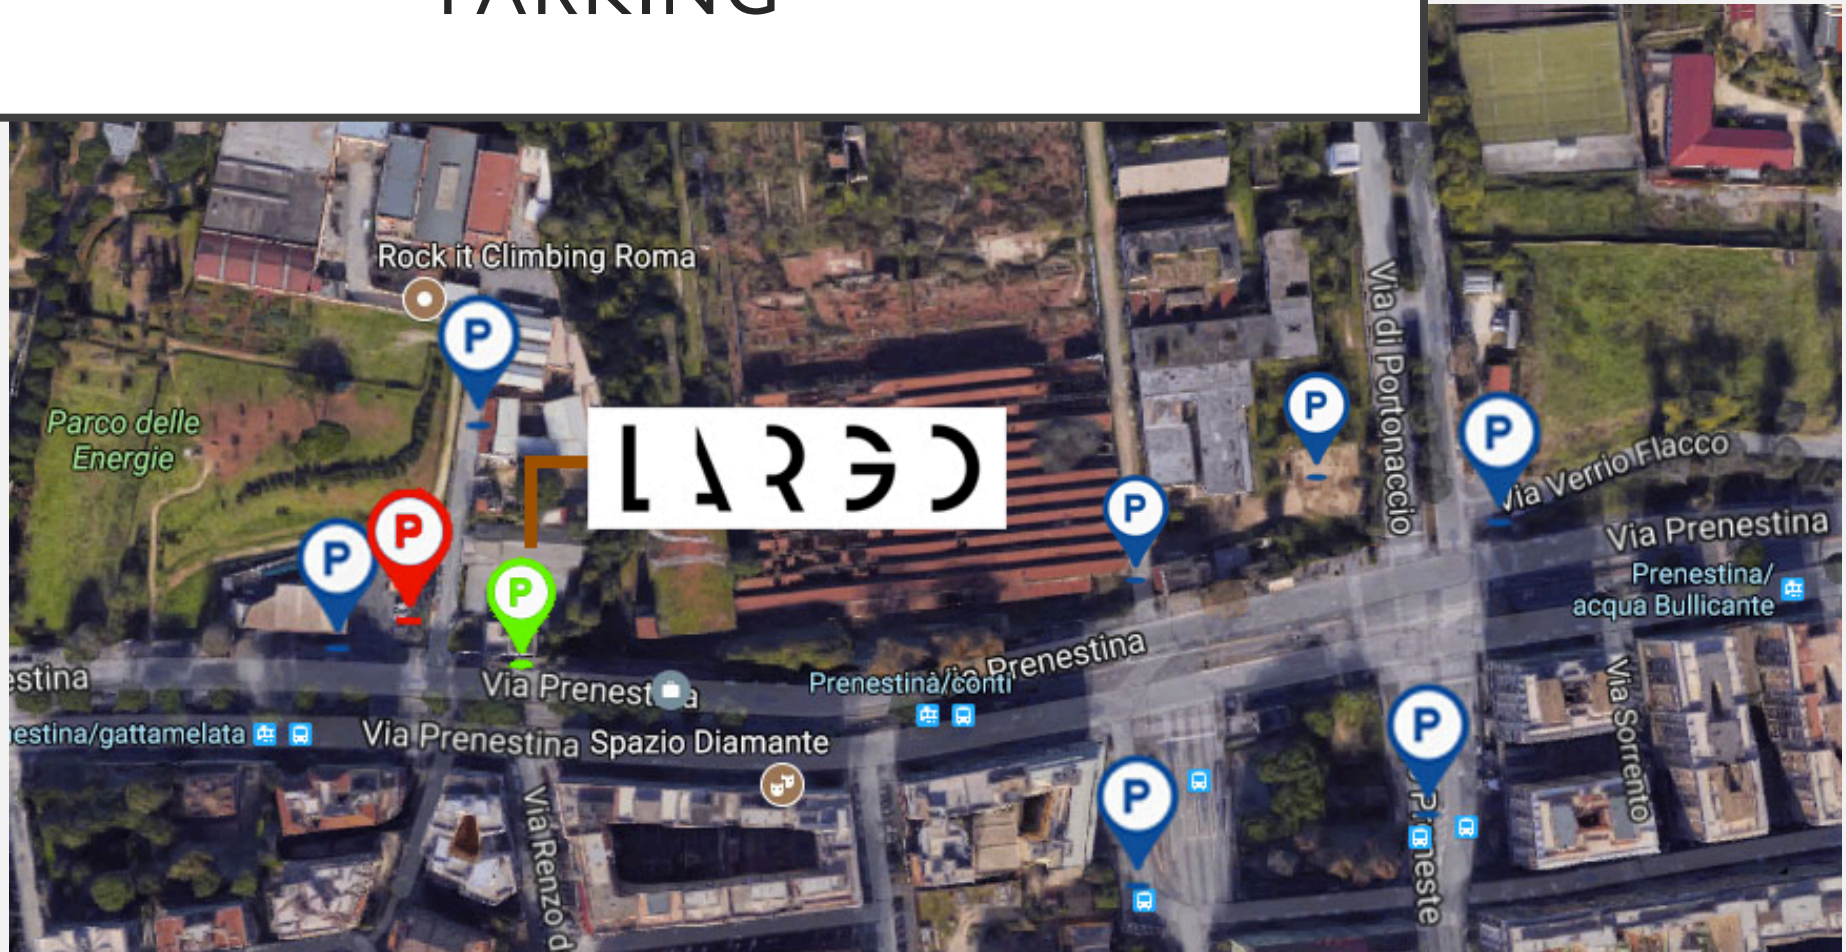

- Parcheggio per Tour Bus di fronte la Venue (red point)
- Eventuale parcheggio con ingresso esclusivo artista (green point)
- Disponibilità di parcheggi nelle vicinanze su strada o in strutture private