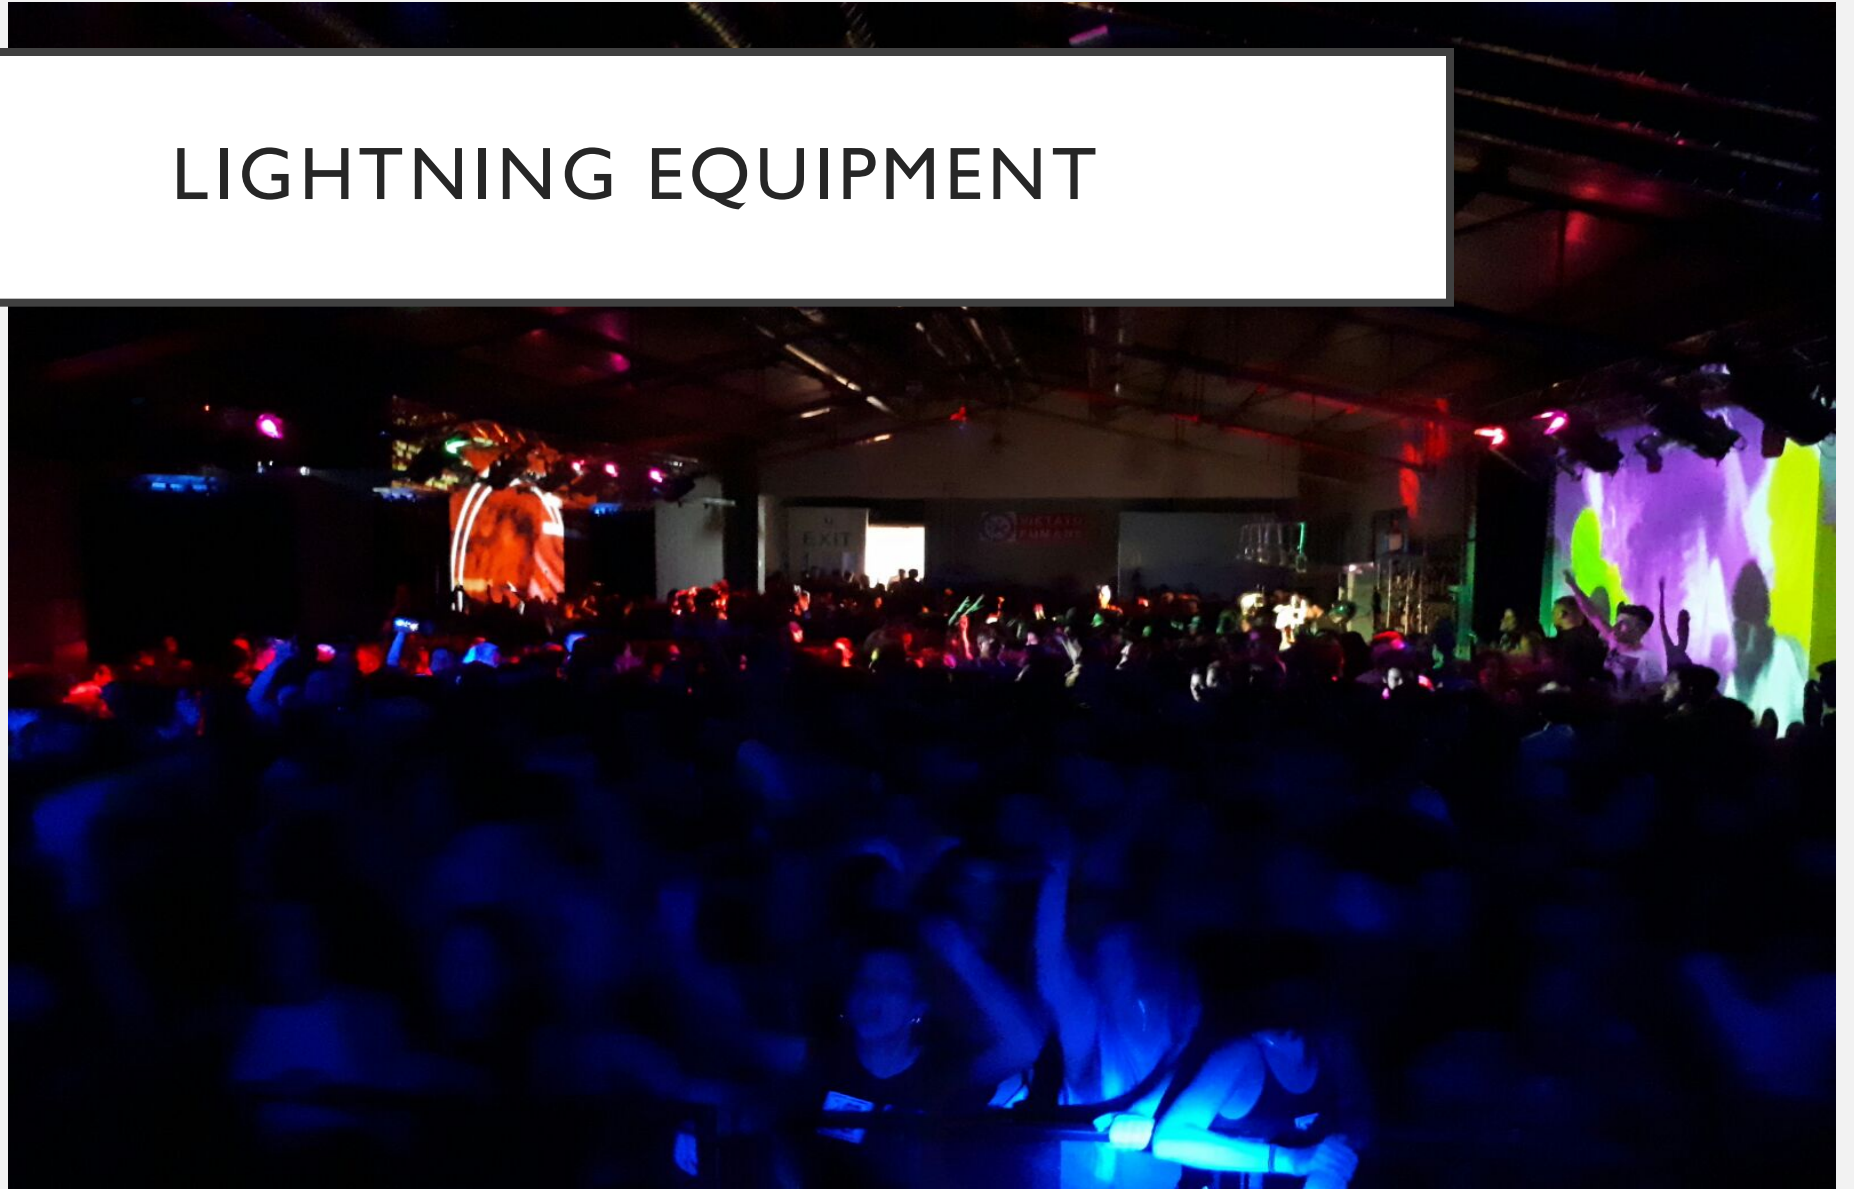

LIGHTNING EQUIPMENT

- Stage Light:
- Moving Heads
- Dimmerable lights
- Strobo
- Scanners
- Par Led

STAGE

- Altezza; 0.90cm
- Area: 8 m x 6 m
- Capacità di carico: 750Kg/mq
- Clearance dal palco: 4 m

PARKING