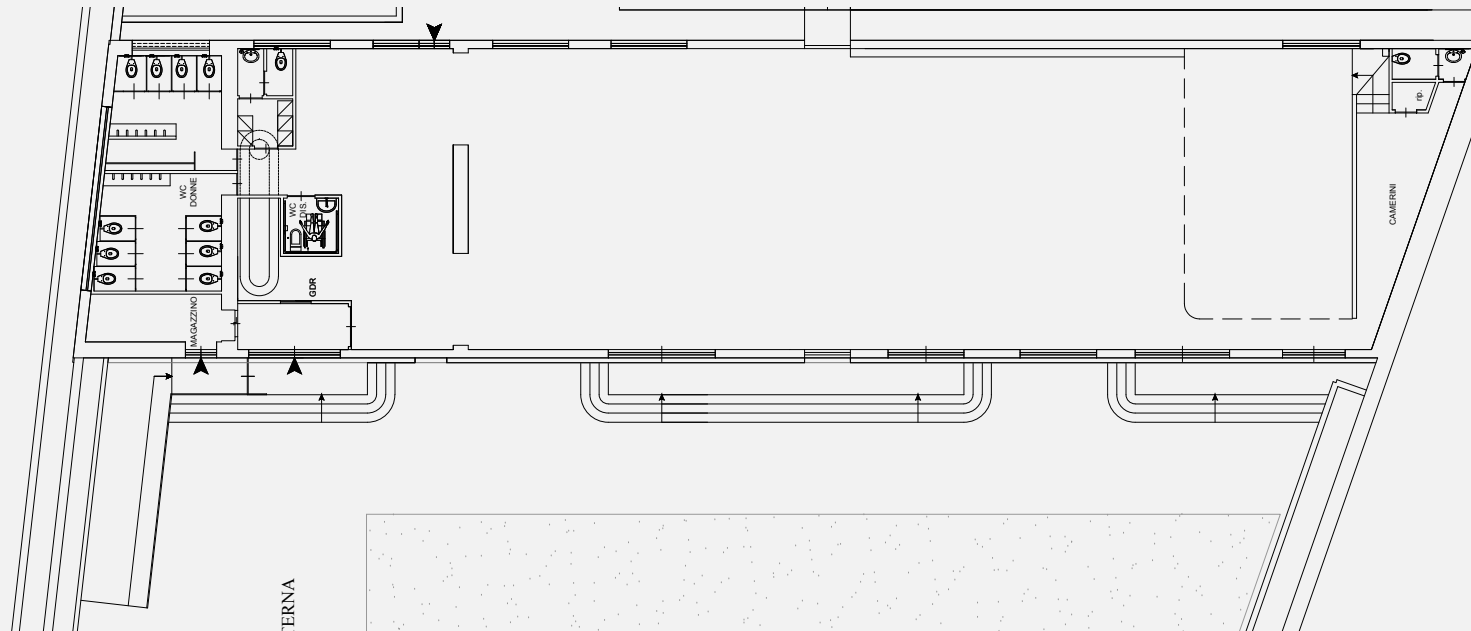

OUTDOOR

- La zona esterna ha come cuore il grande prato, uno spazio di 40 mt per 30
- corredato da bar, sedute, ombrelloni e servizi.

INDOOR

Per gli eventi INDOOR la sala diventa lo spazio perfetto da usare.

Il SALONE ha una dimensione di 50mt di lunghezza per 10mt di larghezza, è dotato di servizi, bar, camerino, palco e strutture tecniche di qualità superiore.

INDOOR

- Come punto secondario per eventi, manifestazioni, workshop, e intrattenimento di varia forma l'Appartamentino è lo spazio ideale;
- Uno spazio privato con ingresso indipendente, totalmente svincolato dalla sezione centrale oppure parte integrante della stessa a seconda dell'utilizzo.

DIMENSIONI

- *Dimensioni Capannone:*
- + *Lunghezza 50mt*
- + *Larghezza 10mt*
- + *Altezza Media 5mt*

- *Capienza Sala:*
- + *800 pax c.a.*

- *Dimensioni Esterno:*
- + *Lunghezza 50mt*
- + *Larghezza 30mt*
- + *Spazio manovra mezzi 4mt ave*

LIGHTNING EQUIPMENT

- Stage Light:
- Moving Heads
- Dimmerable lights
- Strobo
- Scanners
- Par Led

STAGE

- Altezza; 0.90cm
- Area: 8 m x 6 m
- Capacità di carico: 750Kg/mq
- Clearance dal palco: 4 m

PARKING