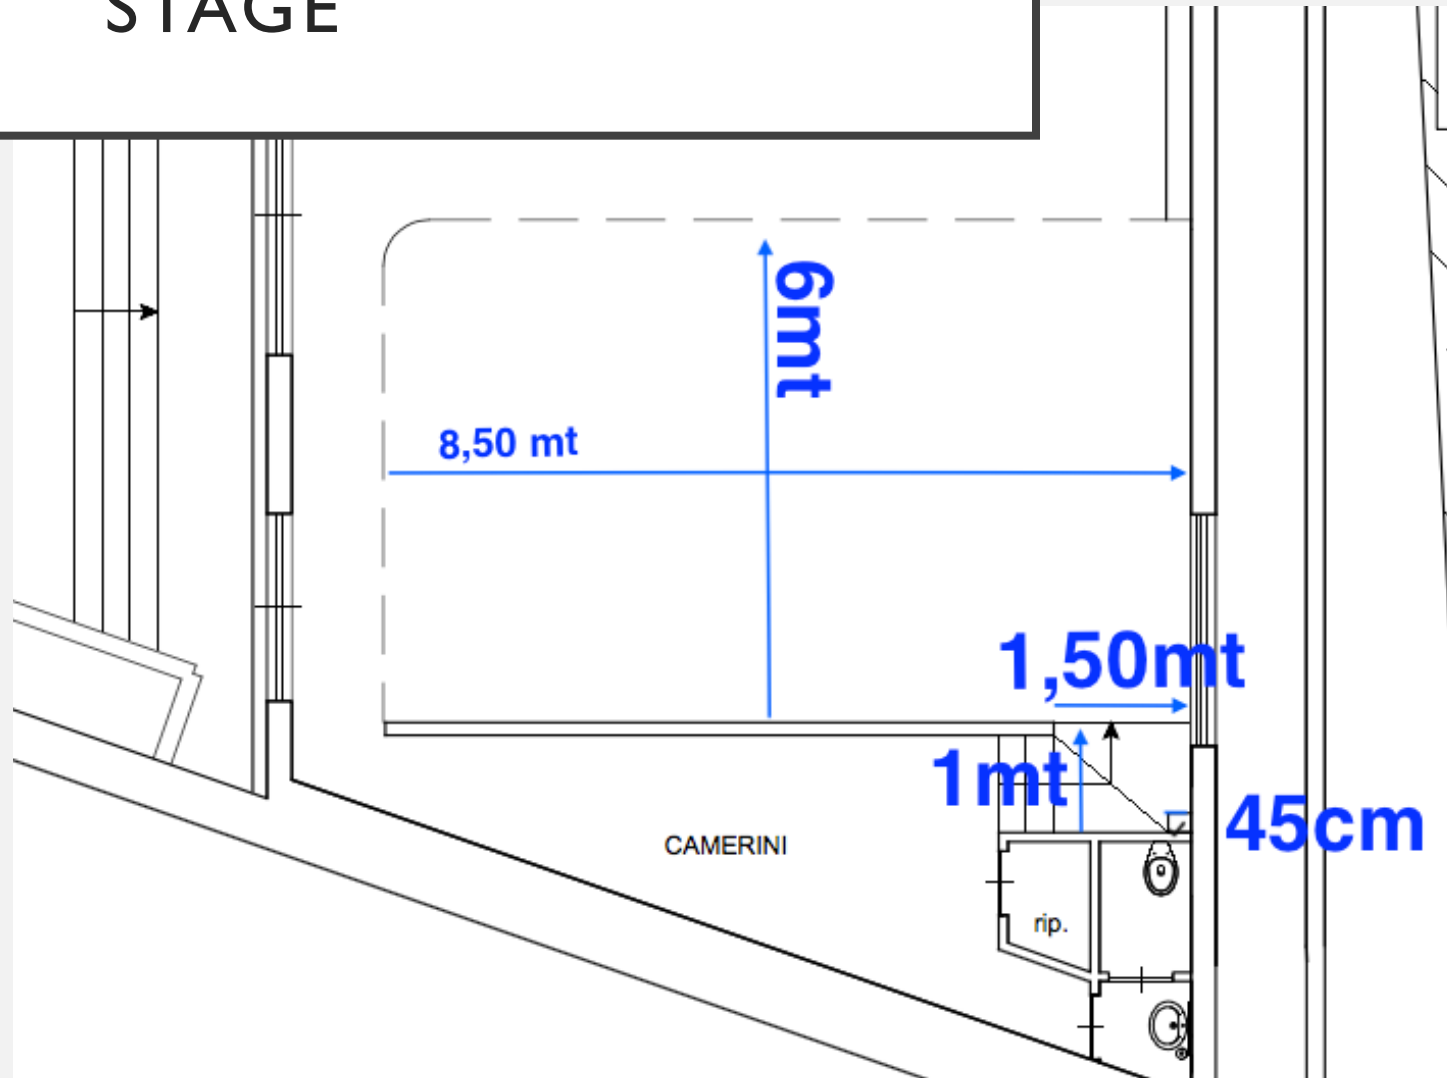

OUTDOOR

- La zona esterna ha come cuore il grande prato, uno spazio di 40 mt per 30
- corredato da bar, sedute, ombrelloni e servizi.

INDOOR

Per gli eventi INDOOR la sala diventa lo spazio perfetto da usare.

Il SALONE ha una dimensione di 50mt di lunghezza per 10mt di larghezza, è dotato di servizi, bar, camerino, palco e strutture tecniche di qualità superiore.

INDOOR

- Come punto secondario per eventi, manifestazioni, workshop, e intrattenimento di varia forma l'Appartamentino è lo spazio ideale;
- Uno spazio privato con ingresso indipendente, totalmente svincolato dalla sezione centrale oppure parte integrante della stessa a seconda dell'utilizzo.

DIMENSIONI

- *Dimensioni Capannone:*
- + *Lunghezza 50mt*
- + *Larghezza 10mt*
- + *Altezza Media 5mt*

- *Capienza Sala:*
- + *800 pax c.a.*

- *Dimensioni Esterno:*
- + *Lunghezza 50mt*
- + *Larghezza 30mt*
- + *Spazio manovra mezzi 4mt ave*

LIGHTNING EQUIPMENT

- Stage Light:
- Moving Heads
- Dimmerable lights
- Strobo
- Scanners
- Par Led

STAGE

- Altezza; 0.90cm
- Area: 8 m x 6 m
- Capacità di carico: 750Kg/mq
- Clearance dal palco: 4 m

PARKING