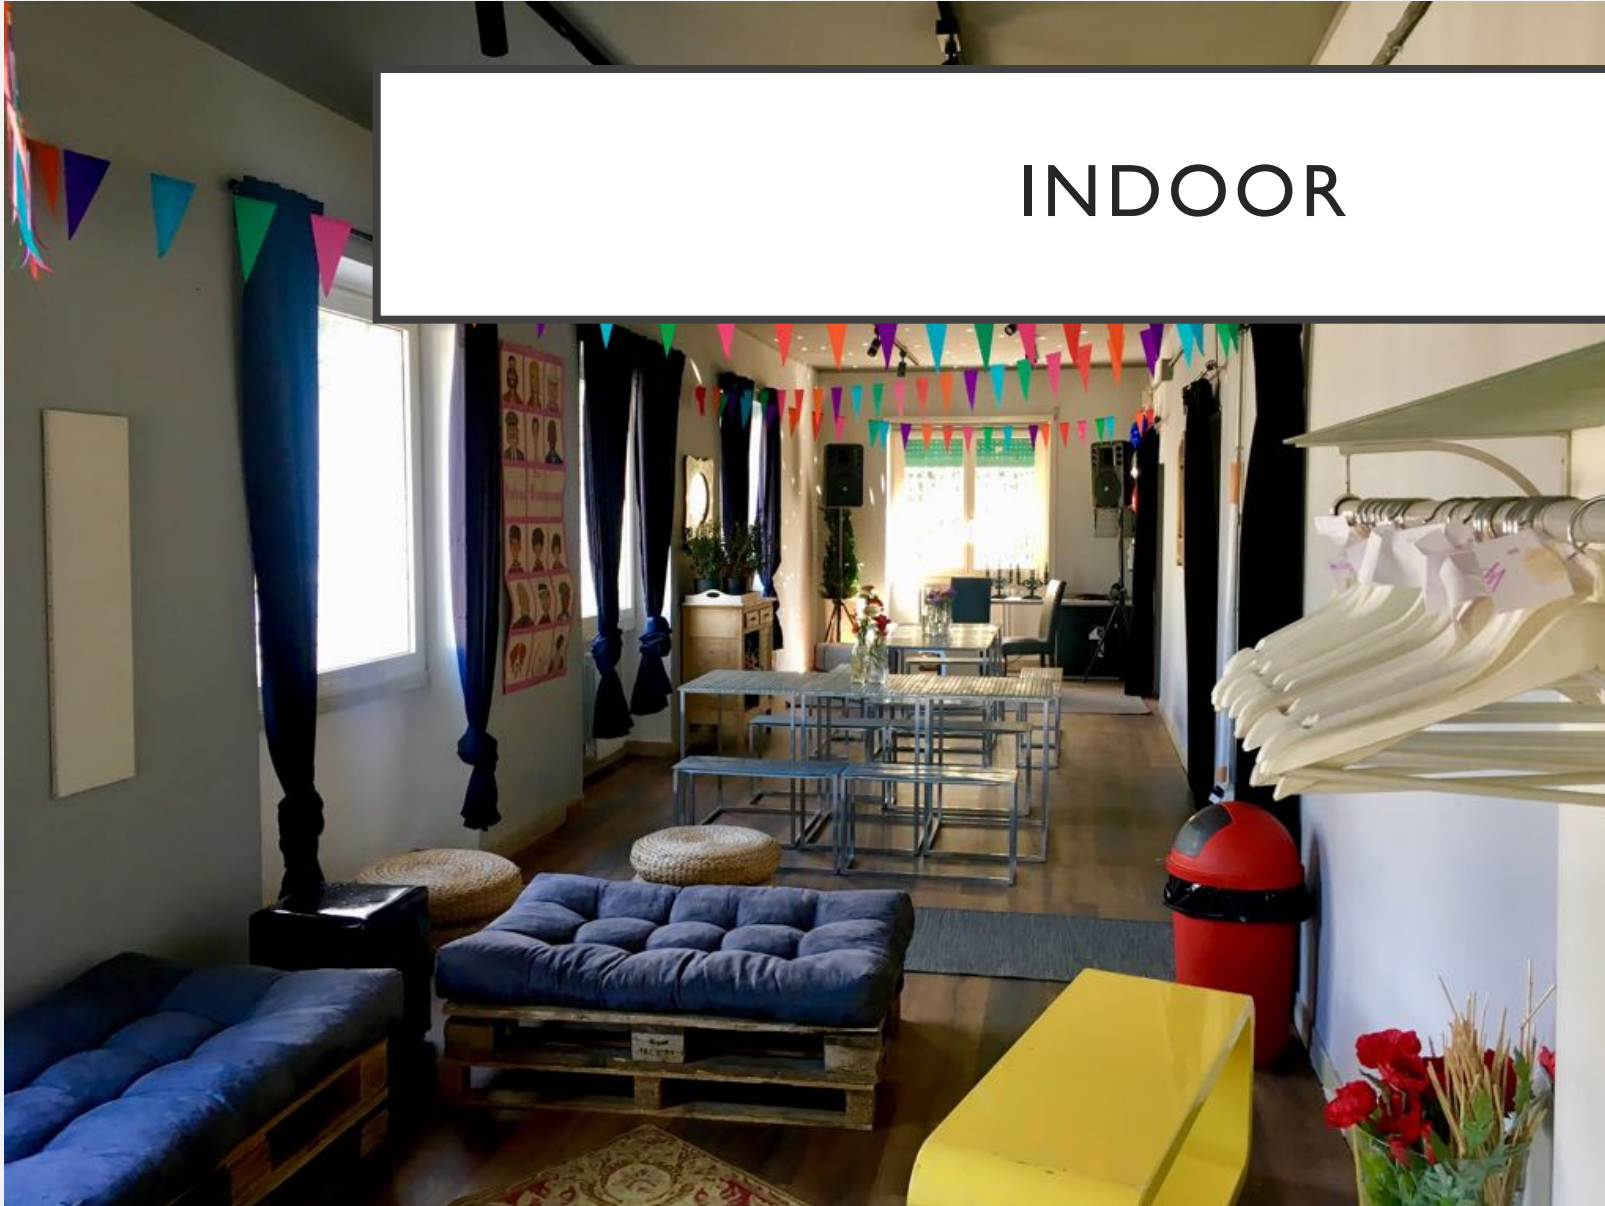

LARSD

TECH PLOT

VENUE

- LARGO è un progetto di riqualificazione urbana, uno spazio polifunzionale.
- E' un nuovo spazio dedicato all'intrattenimento culturale a Roma nato dall'incontro di cuori grandi ed esperienze forti nel settore.
- Un prato tra la Prenestina ed il Paradiso, un capannone che terrà a battesimo la nuova musica italiana ed internazionale, a due passi da San Lorenzo e dal Pigneto.
- Live music o relax in giardino, clubbing o attività per tutta la famiglia.

OUTDOOR

- La zona esterna ha come cuore il grande prato, uno spazio di 40 mt per 30
- corredato da bar, sedute, ombrelloni e servizi.

INDOOR

Per gli eventi INDOOR la sala diventa lo spazio perfetto da usare.

Il SALONE ha una dimensione di 50mt di lunghezza per 10mt di larghezza, è dotato di servizi, bar, camerino, palco e strutture tecniche di qualità superiore.

INDOOR

- Come punto secondario per eventi, manifestazioni, workshop, e intrattenimento di varia forma l'Appartamentino è lo spazio ideale;
- Uno spazio privato con ingresso indipendente, totalmente svincolato dalla sezione centrale oppure parte integrante della stessa a seconda dell'utilizzo.